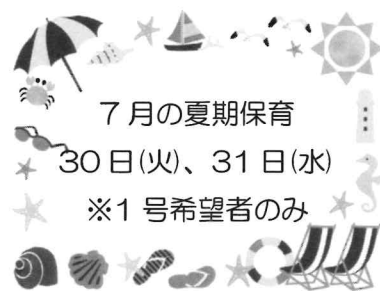

7月の園だより

令和6年6月28日 認定こども園 新倉幼稚園

暑い日が続いておりますが、子どもたちは夏の暑さを吹き飛ばすように元気いっぱい園生活を過ごしています。7月は三大行事の花火大会等、夏を感じる行事がありますので、親子で是非お楽しみください。7月も体調管理に気をつけて楽しく過ごしていきたいと思っております。

7月の予定

- 1日(月) 七夕会、6月・7月生まれのお誕生日会 ※1日に日程変更となります。
- 2日(火) 避難訓練
- 3日(水) 職員会議 ※1号認定午前保育、2・3号認定通常保育
- 4日(木) 交通安全教室(けんちゃん)
父母の会全体会 ※五役、一般役員
- 8日(月) サッカー教室【服装：体操着】※さくら組・もも組・きく組
- 10日(水) お弁当の日
- 11日(木) 出席ノート回収日
- 12日(金) さくら組お泊り保育【さくら組体操着】
花火大会振替休日 ※1号認定休み、2・3号認定通常保育
- 13日(土) さくら組お泊り保育〔土曜保育休み〕
- 15日(月) 海の日(祝日)
- 19日(金) 第一学期終業式【制服登園】 ※1号認定午前保育
- 20日(土) 花火大会〔土曜保育休み〕
- 21日(日) 花火大会予備日
- 27日(土) 市制祭パレード ※さくら組のみ

7月の夏期保育

30日(火)、31日(水)

※1号希望者のみ

身体測定

- さくら組・・・ 3日(水)
- もも組・・・ 18日(木)
- きく組・・・ 17日(水)
- ゆり組・・・ 9日(火)

つくしんぼ♡くらび

11日(木)はうちわ製作を予定しております。

♪ 遊びにきてね ♪