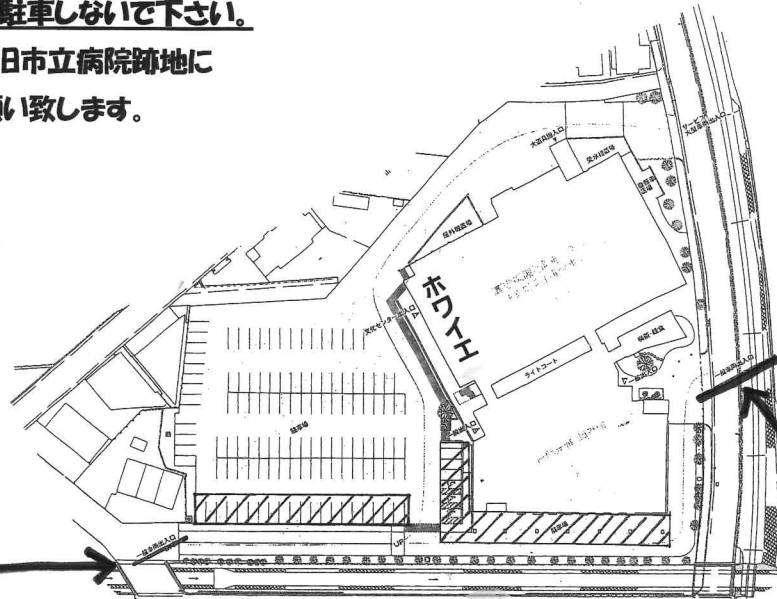

# 駐車場について

\*なるべく乗り合わせてご来場下さいますようお願い致します。

◇旧市立病院跡地は8:15a.m.~ご利用頂けます。

◇当日、新倉幼稚園以外にも市民会館・図書館を利用する方がいますので、

□□で囲んである一列と屋根のある駐車場には駐車しないで下さい。

\*ふじさんホール前駐車場が満車になりましたら旧市立病院跡地に車を停めて頂きますので、ご理解・ご協力をお願い致します。

☆12日のリハーサル☆

13日の当日ともにお子さまを  
ふじさんホールのホワイエへ送っ  
てきて下さい。

◇一般車両出入口  
(8:15a.m.以降に  
開きます。)

◇一般車両出入口(8:15a.m.開きます。)

注)一般車両出入口(二ヶ所)におきましては、ふじさんホールの方が出入口を開けて下さいますので必ずお待ち下さい!!